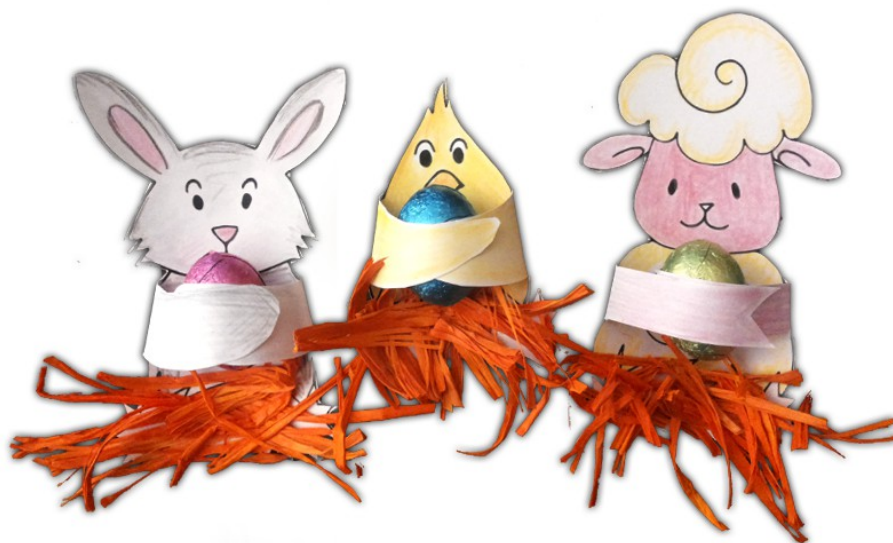

[GOOGLE+](#)

[LINKEDIN](#)

[PINTEREST](#)

ATTENZIONE: questo contenuto è distribuito con Licenza [Creative Commons Attribuzione - Non commerciale 3.0 Italia](#).

PORTA OVETTI AUGURALI

TUTORIAL: <https://www.youtube.com/watch?v=-GAymQs3kbbk>

MATERIALE OCCORRENTE: (per ogni bambino)

- 1 fotocopia del soggetto desiderato su cartoncino bianco 200 gr.
- forbici
- colla stick
- colori
- paglia o rafia

PORTA OVETTI
AUGURALI